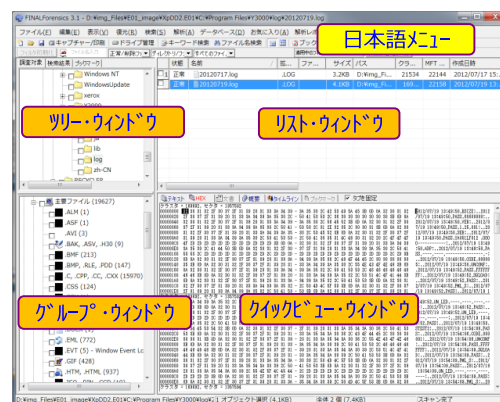

初心者からエキスパートまで簡単に使用可能な日本語ユーザーインターフェースによるパソコンデータの保全・解析・調査ツール

AOS

AOSファイナルフォレンジック 4.0

Easy-to-use
with powerful functions

特長 - 効率の良い解析機能により素早く全体像を把握

- ファイナルデータで培われた強力なデータ復元機能
- 親しみやすい日本語メニュー
- 高速スキャン機能
- 同時に複数の物理ドライブまたは論理ドライブに証拠イメージを作成
- Encase、FTK Imagerで作成したイメージファイルの解析も可能
- ディスクやドライブのスキャンはバックグラウンドで行われ、スキャン中でも待たずに解析が可能
- UniCodeのサポートによる多言語対応
- MD5等のハッシュ値の生成を介したディスク整合性の検証
- 日本語メールへの対応 (Becky, Almailなど)
- 短期間でのスキル習得が可能